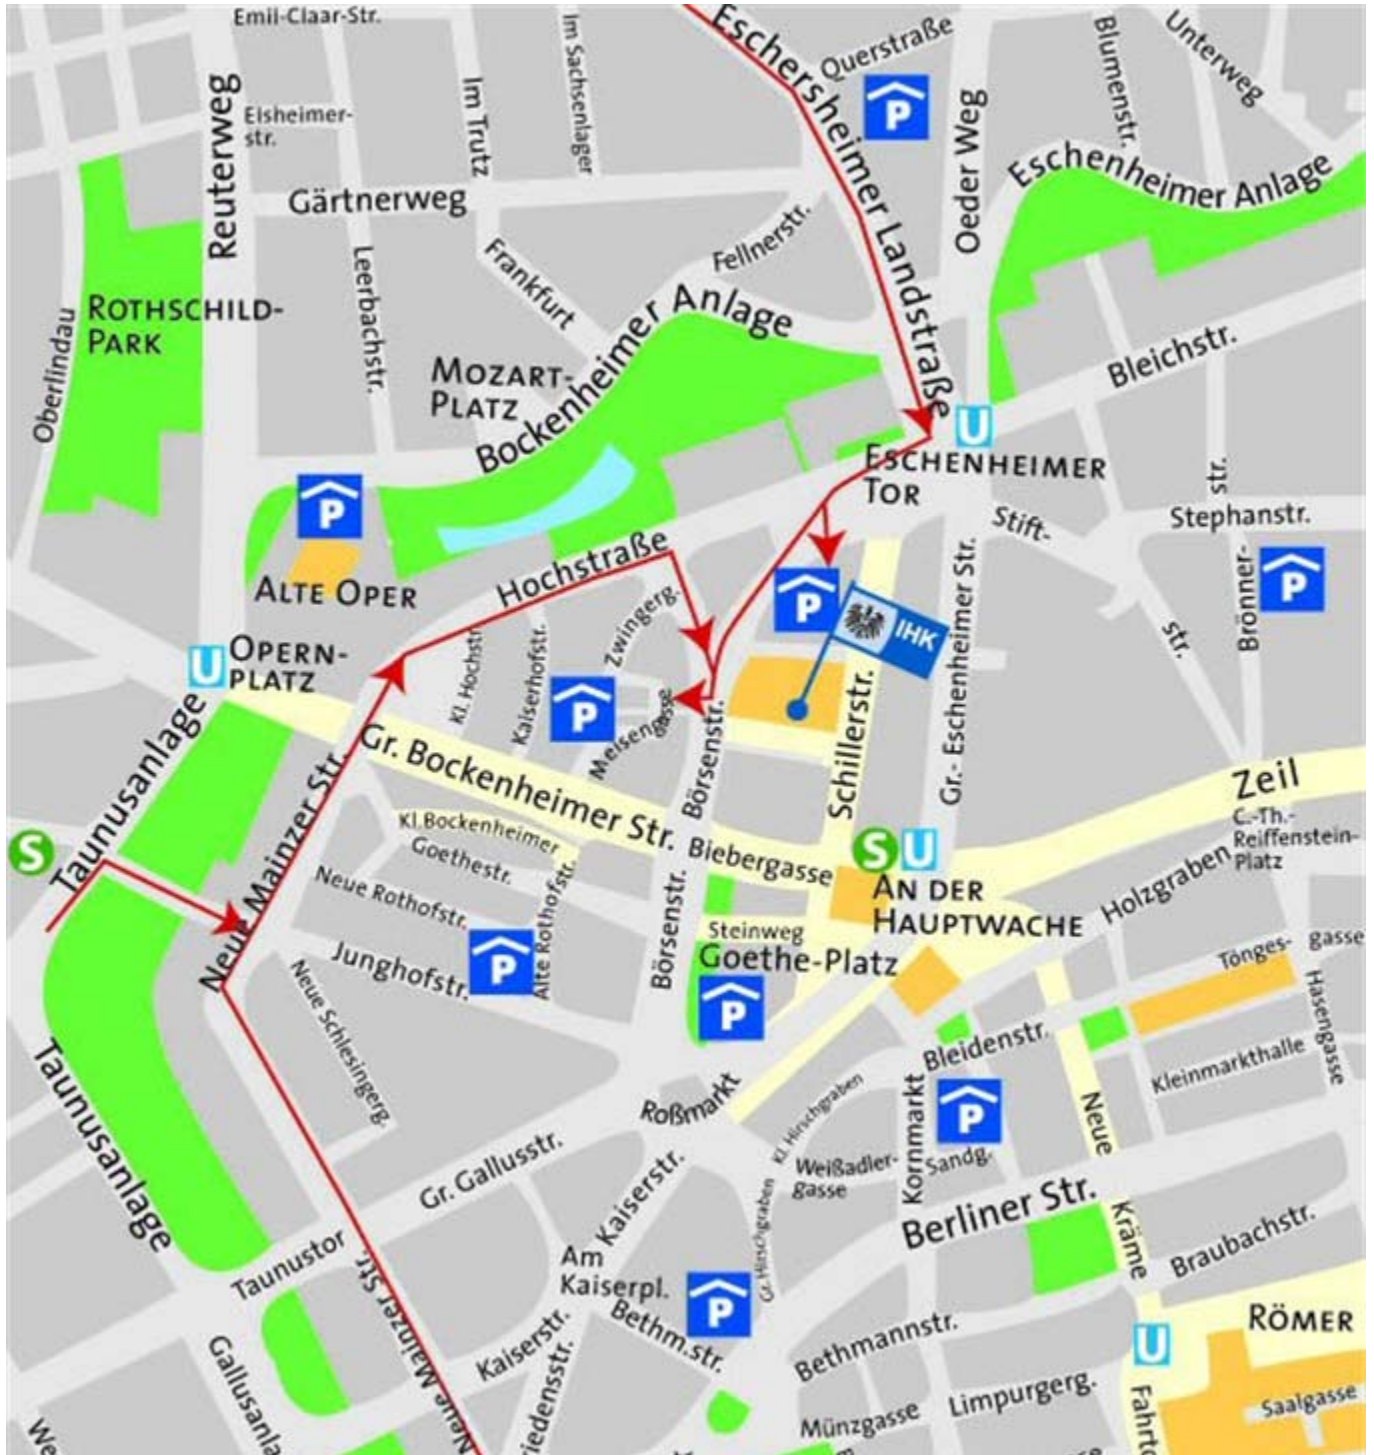

Zeit zu handeln!

Initiatoren Demografienetzwerk FrankfurtRheinMain